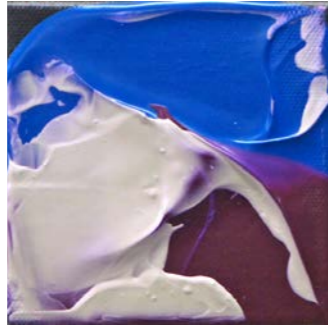

→ Keltisch / 2020 / 120 x 100 cm / (parelmoer-) acryl op doek

↑ Golvend violet / 2021 / 30 x 30 x 4 cm / acryl op doek

→ Starry starry night / 2021 / 40 x 40 x 4 cm / acryl op doek

Aarde en lucht 1 en 2 / 2021 / 2x 10 x 10 x 4 cm / (parelmoer-) acryl op doek