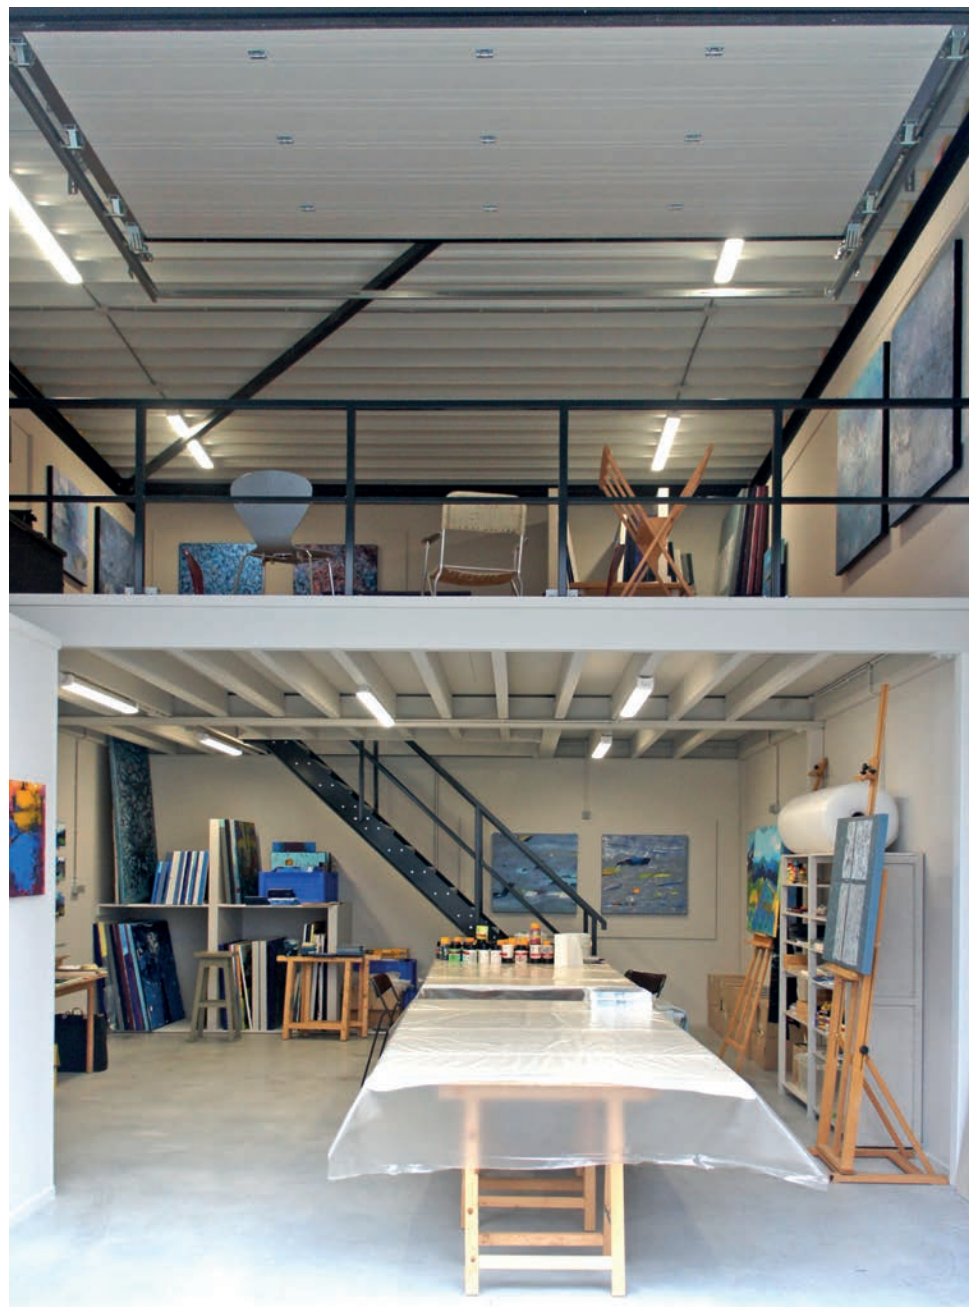

Tom Senders
Beeldend kunstenaar en architect
Cahier 2021

Atelier
Rietwaard 8d, Empel

Vanaf zijn studietijd en tijdens zijn werkzame architectenleven heeft Tom Senders getekend en geschilderd, in olieverf, aquarel en sinds de jaren negentig intensiever en hoofdzakelijk met acryl op doek.