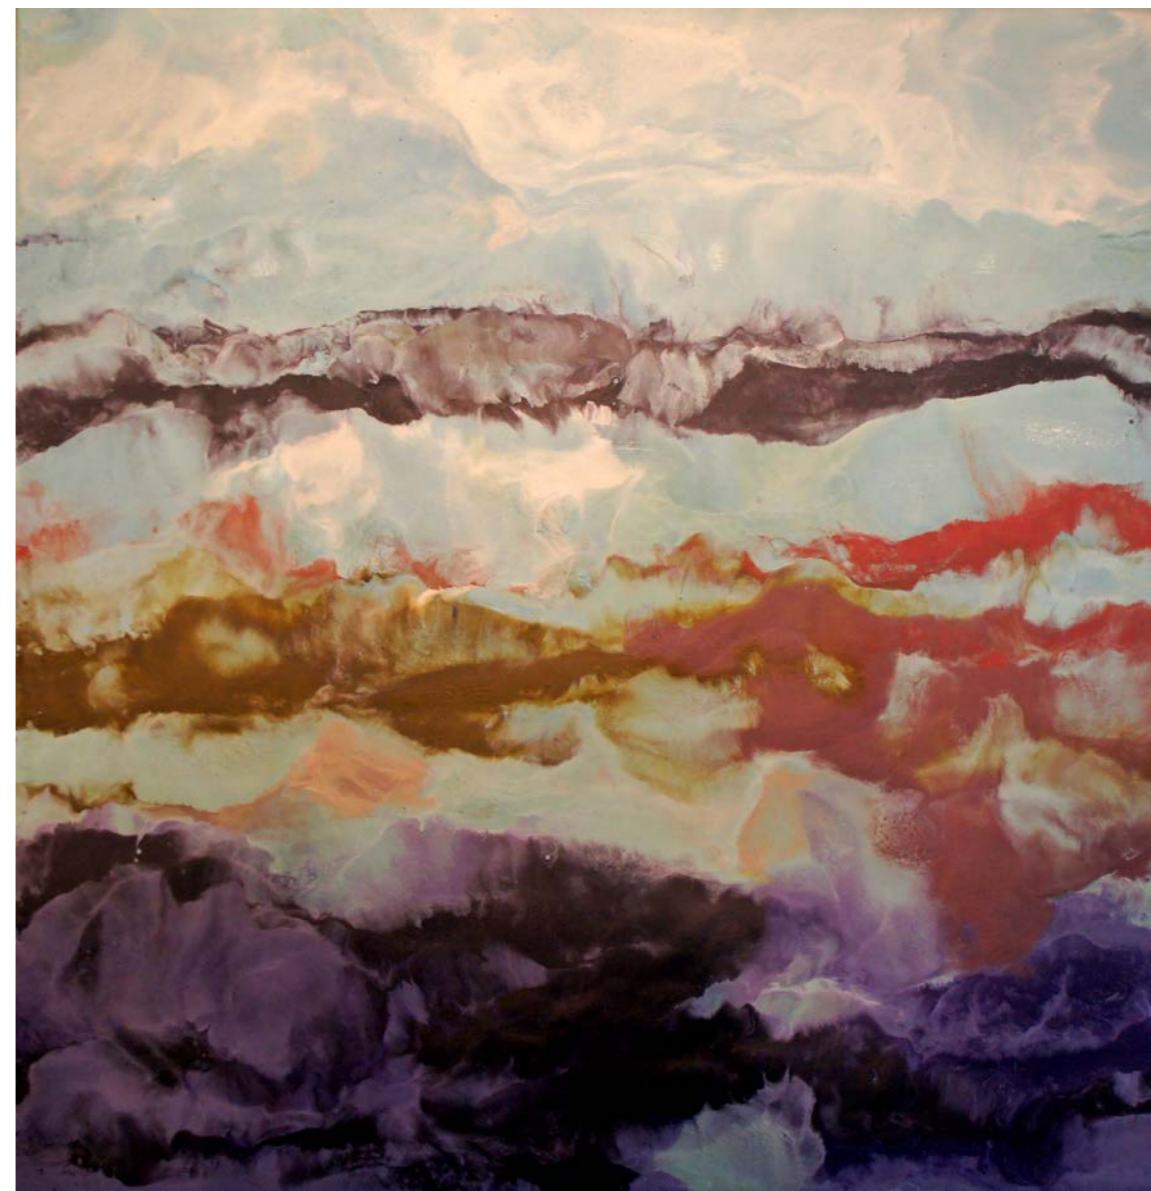

Veenlandschap in de mist / 2020 / 19 x 35,7 cm / encaustic op hout