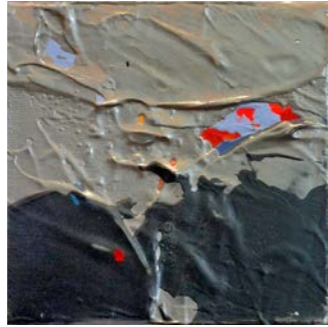

Zweden 1 / 2019 / 30 x 30 x 4 cm / acryl op doek